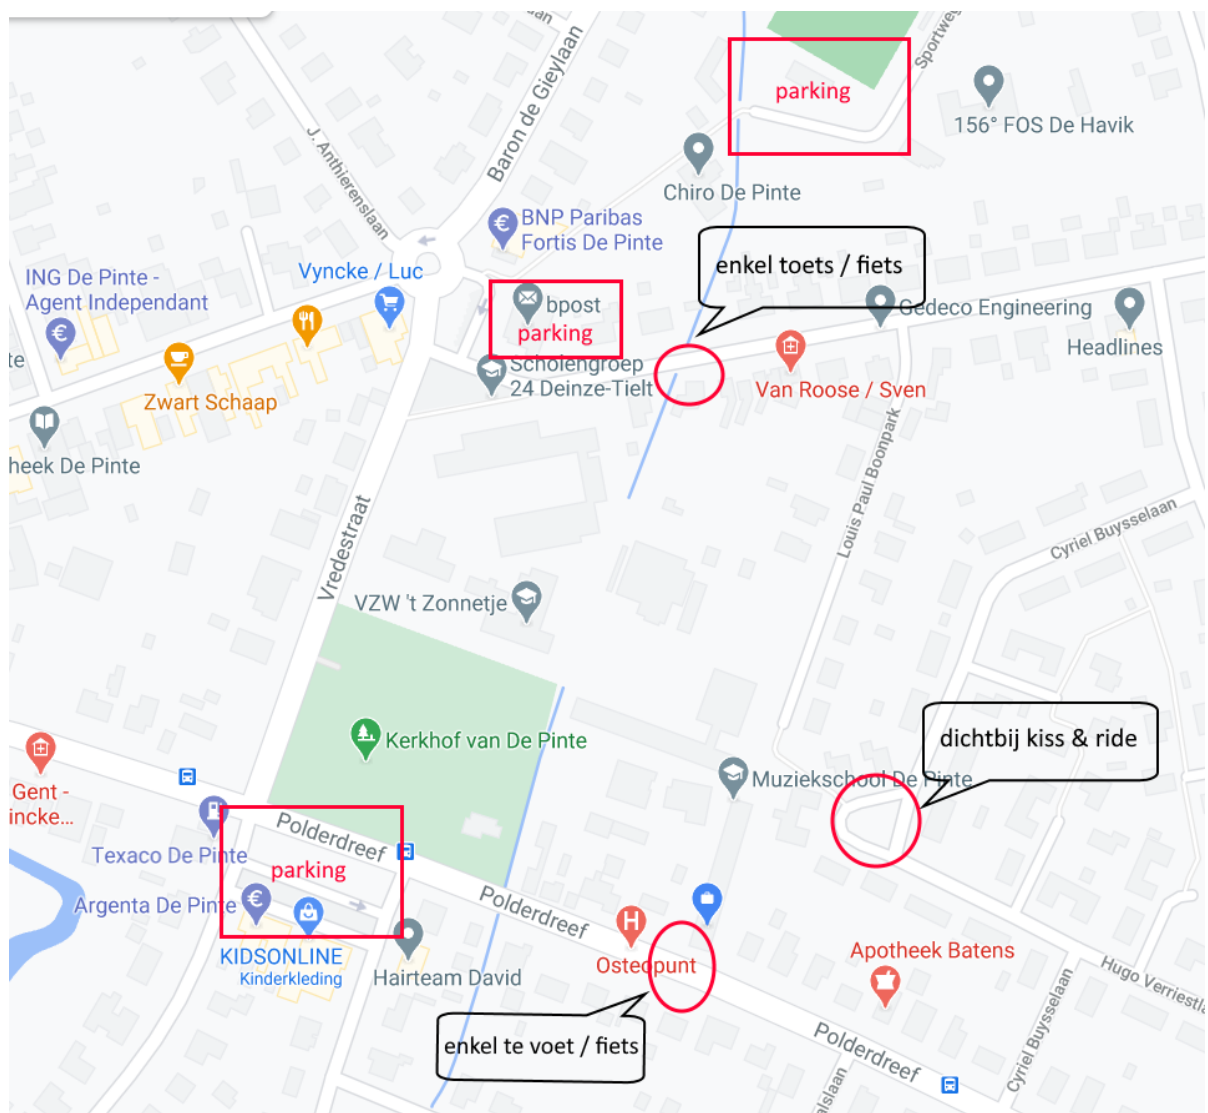

Parkeren bij de school - Erasmus

Hoofdschool Erasmus De Pinte

Polderdreef 42

Notenleer, instrument-, en andere groepslessen, workshops

Parkeren kan dichtbij op volgende locaties:

- Parking **Europaplein, Sportwegel, B-post, De Kleine Prins**
- Je kind veilig afzetten kan aan het rond punt in de **Cyriel Buysseleen**.
Dit is de dichtste weg (via het Louis Paul Boonpark naar de ingang van de school)

Tijdens de werken (2020-2022) is er géén parkeerplaats op de school en mag de dienstingang niet ingereeden worden.

Parkeren bij de school – GBS De Pinte

Afdeling GBS De Pinte

Polderbos I

Muziekinitiatie, musical- en suzuki-lessen

de blije school

Gemeentelijke Basisschool
De Pinte

Parkeren kan dichtbij op volgende locaties:

- Parkeerplaatsen aan het **jeugdhuis Impuls**, direct links na het rond punt
- Parking **OCP**