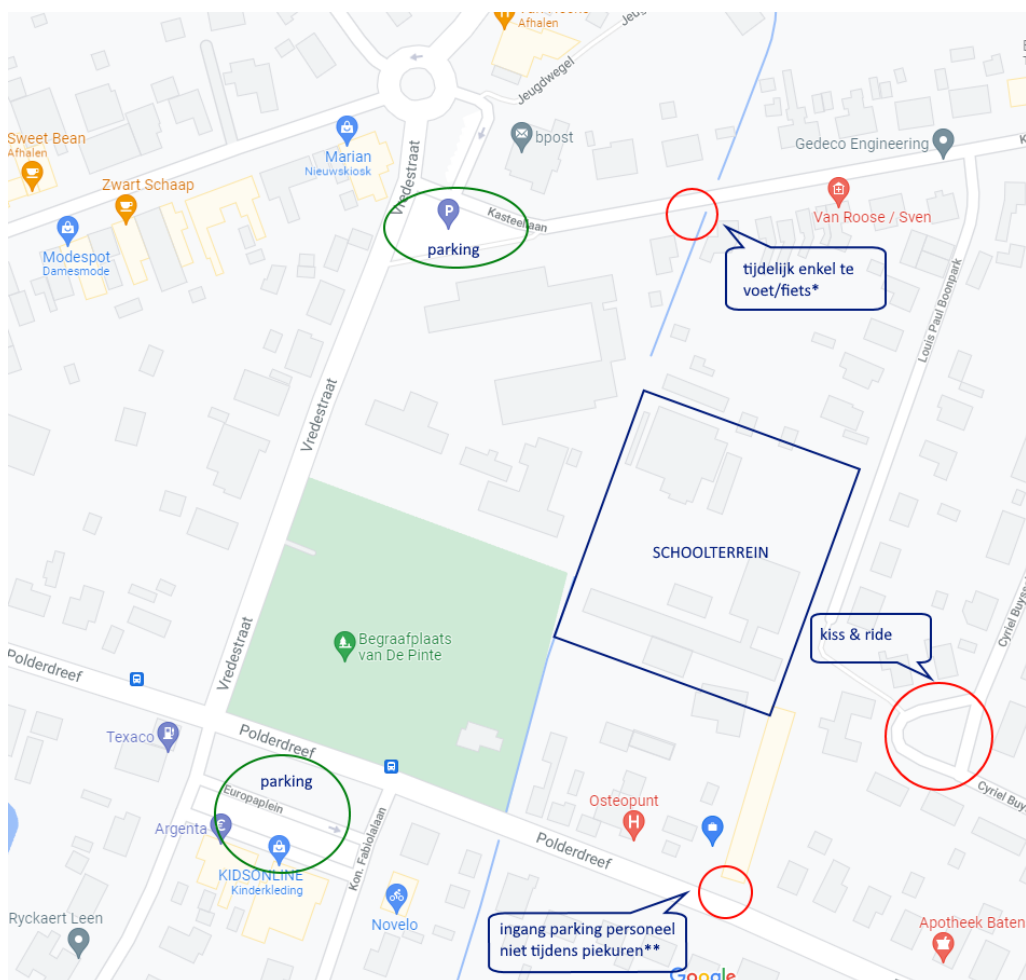

Parkeren bij de school - Erasmus

Hoofdschool Erasmus De Pinte
Polderdreef 42

Notenleer, instrument-, en andere groepslessen, workshops

Parkeren kan op volgende locaties:

- Parkeerplaatsen lagere school in de **Kasteellaan**
- Parking **Europaplein**
- Parking **Sportwegel**
- Parking op de school via Kasteellaan (*pas na de verbouwingen)
- Parking op de school via dienstingang Polderdreef (beperkt**)

****Opgelet:** de parkeerplaatsen op het schoolterrein zijn tijdens de verbouwingen **beperkt toegankelijk**. Via de dienstingang in de Polderdreef kan je op het schoolterrein parkeren, maar niet binnen het half uur na einde van de middelbare school (weekdag vanaf 17u, woensdag vanaf 12u30, zaterdag onbeperkt).

Parkeren bij de school – GBS De Pinte

Afdeling GBS De Pinte

Polderbos I

Muziekinitiatie, musical- en suzuki-lessen

de blije school

Gemeentelijke Basisschool
De Pinte

Parkeren kan dichtbij op volgende locaties:

- Parkeerplaatsen aan het **jeugdhuis Impuls**, direct links na het rond punt
- Parking **OCP**