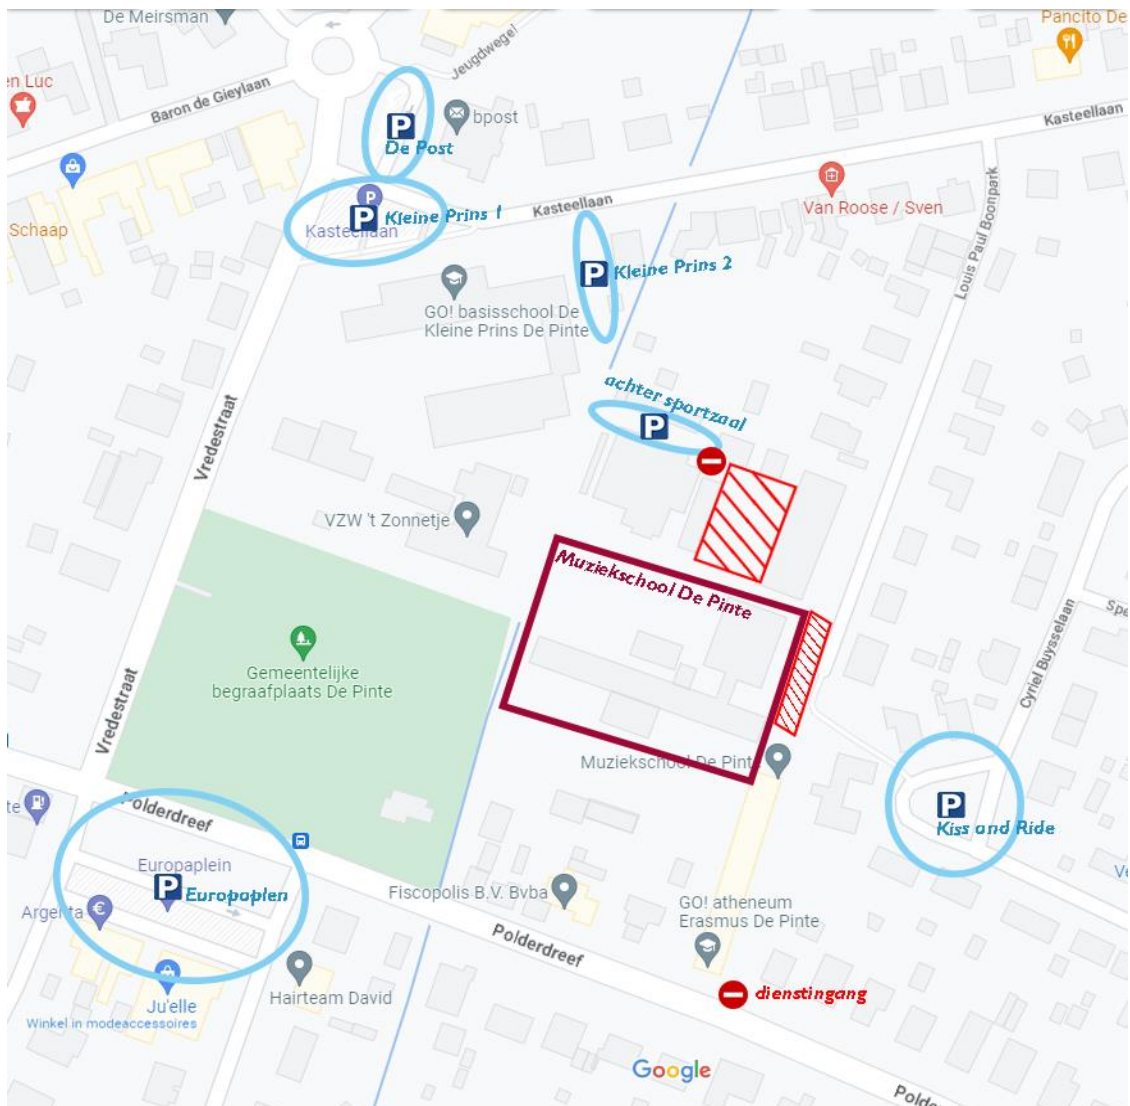

Hoofdschool Erasmus De Pinte
Polderdreef 42

Notenleer, instrument-, en andere groepslessen, workshops

Parkeren kan op volgende locaties:

- Parkeerplaatsen lagere school in de Kasteellaan
- Parking op de school via Kasteellaan
- Parking Europaplein
- Parking Sportwegel

Parkeren bij de school – GBS De Pinte

Afdeling GBS De Pinte

Polderbos I

Muziekinitiatie, musical- en suzuki-lessen

de blije school

Gemeentelijke Basisschool
De Pinte

Parkeren kan dichtbij op volgende locaties:

- Parkeerplaatsen aan het **jeugdhuis Impuls**, direct links na het rond punt
- Parking **OCP**